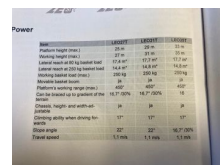

Teupen Leo 35 T/ SOLD

Chassis	Élévateur à nacelle
Année de construction	2017
Prix	€ 109.750,-
Carburant	Autre
Heures de travail	1.133 h
Poids à vide	6.100 kg
Capacité de levage	250 kg
Etat général	Bon
Etat technique	Bon
Etat optique	Bon

Description

Conditions de livraison: EXW

Teupen Leo 35T

- * 2017
- * 1133 heures de travail
- * 35 mètres de hauteur de travail
- * Portée horizontale de 20 mètres
- * Capacité de levage de 250 kg
- * À commande électrique
- * Pistes réglables
- * Télécommande
- * Machine à timbrer
- * Fonction de retour à la maison
- * Fonction mémo
- * y compris tous les documents