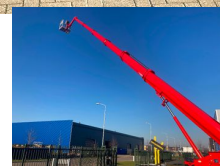

Teupen Leo 35 T/ SOLD

Chassis	Élévateur à nacelle
Année de construction	2017
Prix	€ 109.750,-
Carburant	Autre
Heures de travail	1.133 h
Poids à vide	6.100 kg
Capacité de levage	250 kg
Etat général	Bon
Etat technique	Bon
Etat optique	Bon

Description

Conditions de livraison: EXW

Teupen Leo 35T

- * 2017
- * 1133 heures de travail
- * 35 mètres de hauteur de travail
- * Portée horizontale de 20 mètres
- * Capacité de levage de 250 kg
- * À commande électrique
- * Pistes réglables
- * Télécommande
- * Machine à timbrer
- * Fonction de retour à la maison
- * Fonction mémo
- * y compris tous les documents