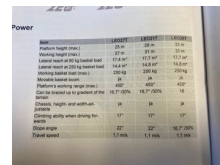

Teupen Leo 35 T/ SOLD

Konstruktion	Hebebühne
Baujahr	2017
Preis	€ 109.750,-
Kraftstoffart	Übrig
Betriebsstd.	1.133 h
Gewicht	6.100 kg
Tragkraft	250 kg
Allgemeiner zustand	Gut
Technischer zustand	Gut
Optischer zustand	Gut

Beschreibung

Lieferbedingungen: EXW

Teupen Leo 35T

- * 2017
- * 1133 Arbeitsstunden
- * 35 Meter Arbeitshöhe
- * 20 Meter horizontale Reichweite
- * 250 kg Tragfähigkeit
- * Diesel und Elektrisch betrieben
- * Einstellbare Spuren
- * Fernbedienung
- * Stempelmaschine
- * Coming-Home-Funktion
- * Memo-Funktion
- * inkl. aller Dokumente